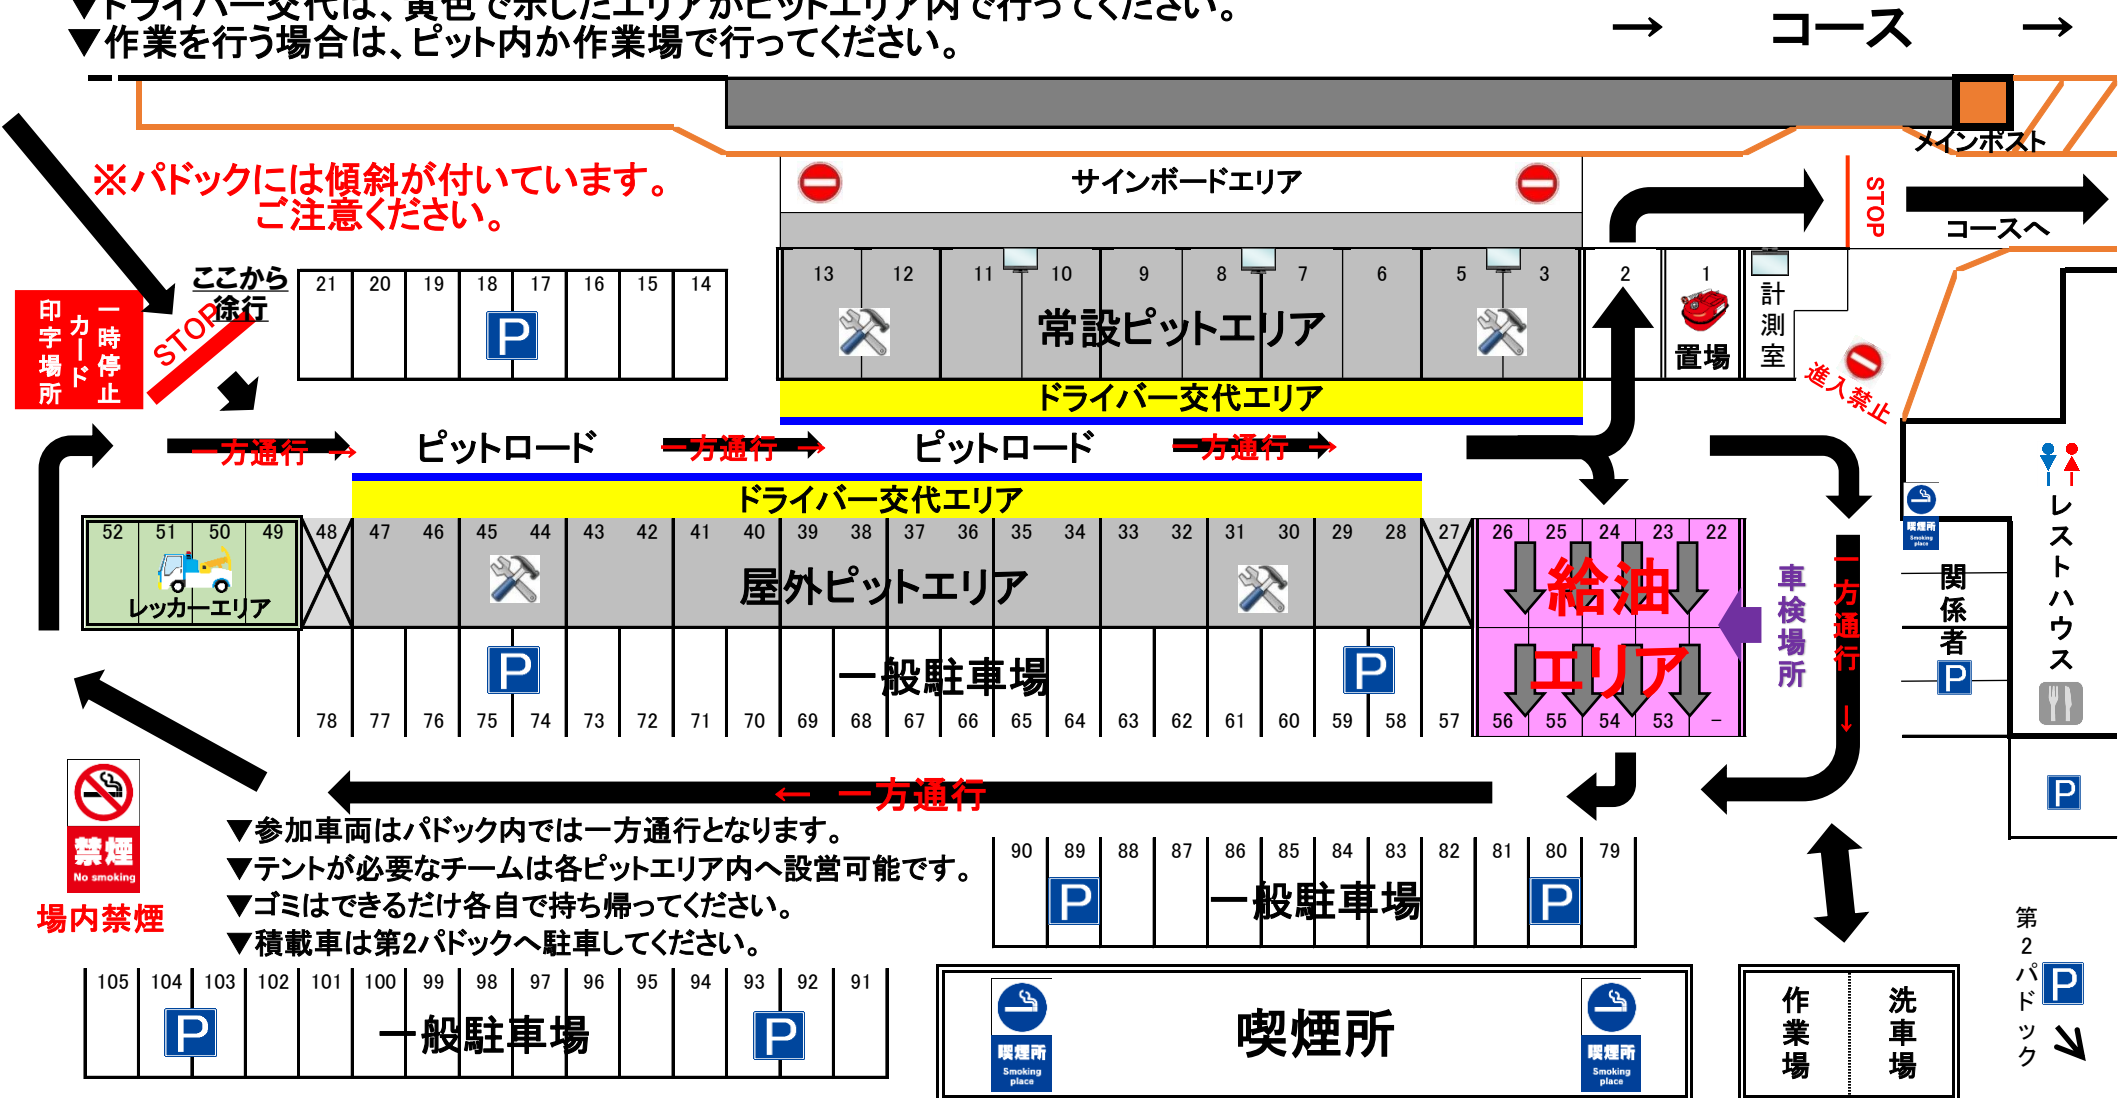

# HERO CHALLENGE 2017 SPECIAL STAGE パドック配置図 12/3(SUN)

- ▼決勝レース開始までに携行缶を1番ピット内へ保管してください。
- ▼ドライバー交代は、黄色で示したエリアかピットエリア内で行ってください。
- ▼作業を行う場合は、ピット内か作業場で行ってください。

- ▼参加車両はパドック内では一方通行となります。
- ▼テントが必要なチームは各ピットエリア内へ設営可能です。
- ▼ゴミはできるだけ各自で持ち帰ってください。
- ▼積載車は第2パドックへ駐車してください。

禁煙  
No smoking  
場内禁煙