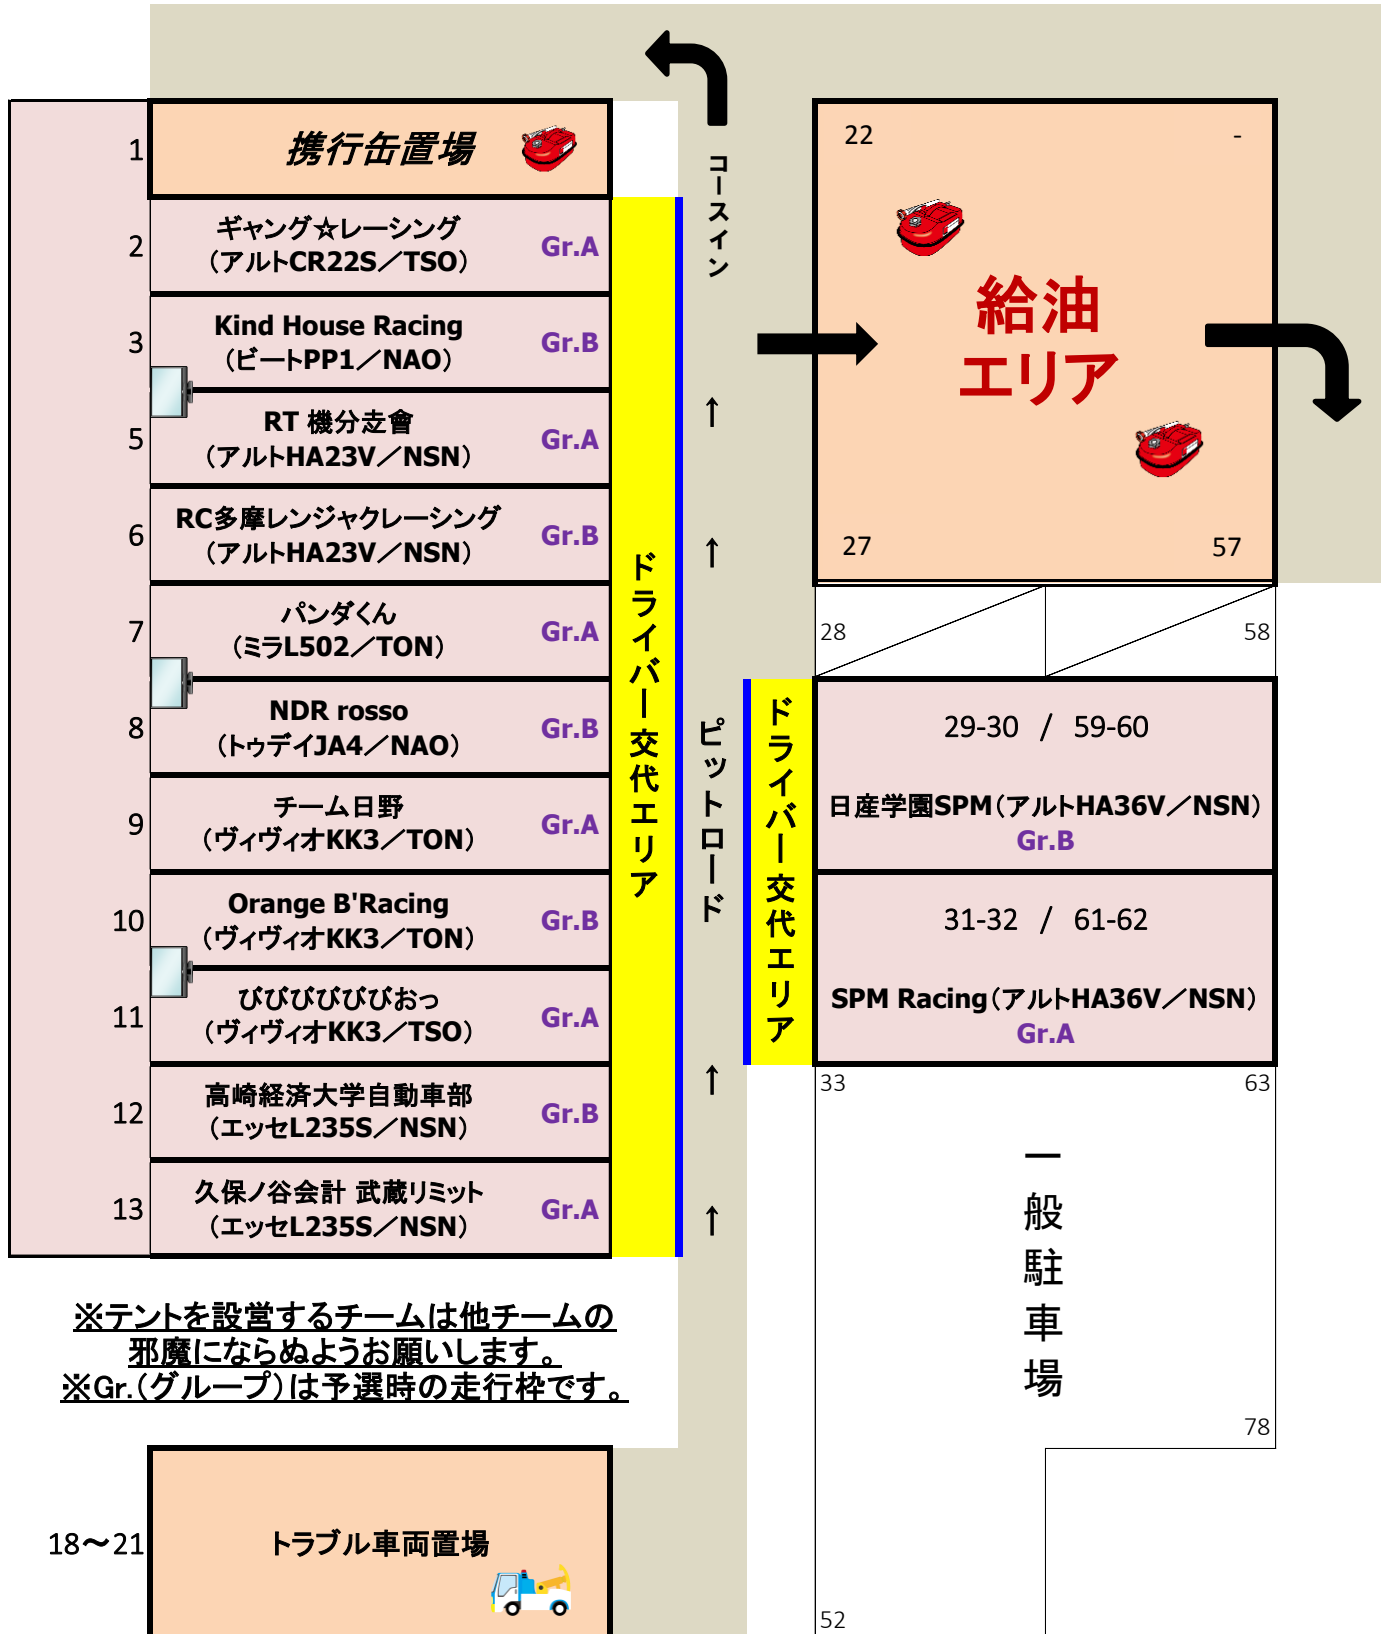

HERO CHALLENGE 2018

ヒロチャレ270分耐久レース 第2戦

使用ピット表

※テントを設営するチームは他チームの邪魔にならぬようお願いします。
 ※Gr.(グループ)は予選時の走行枠です。