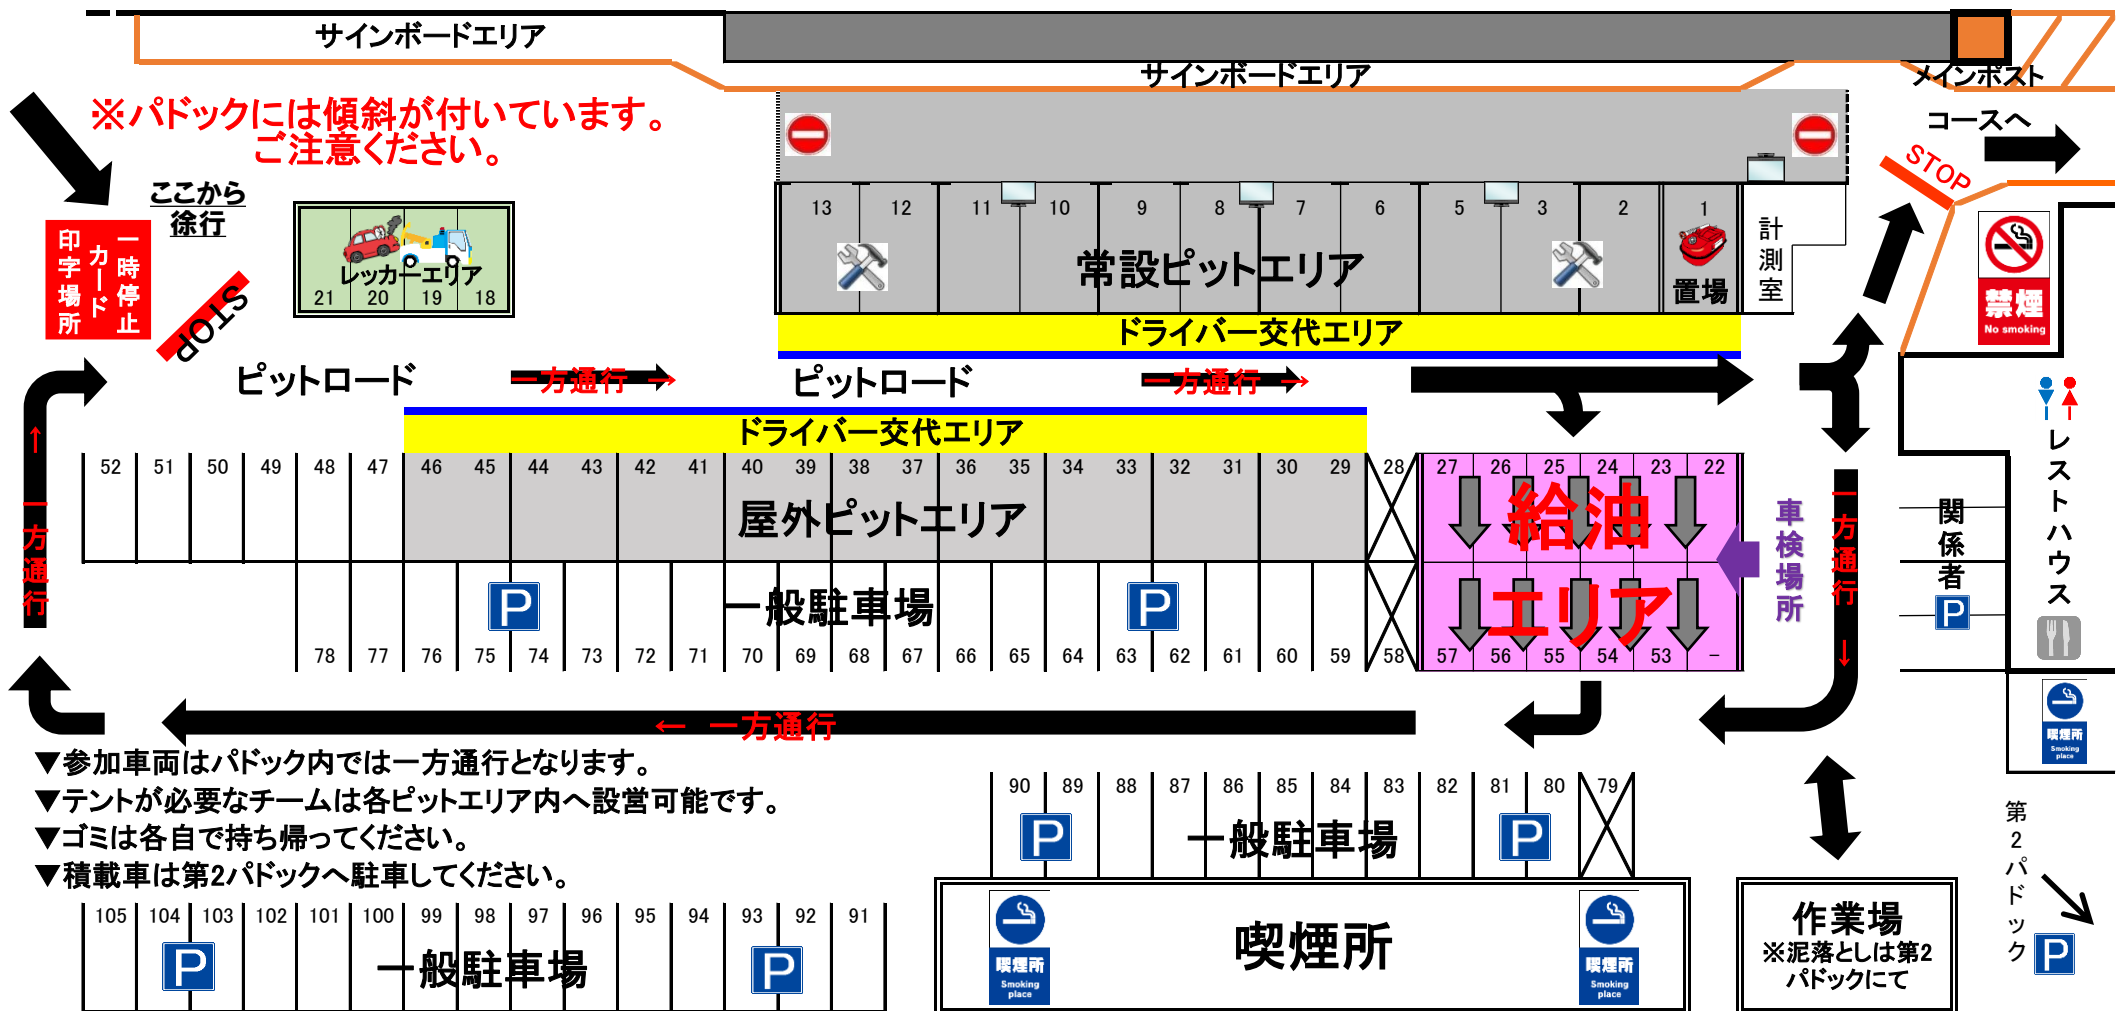

HERO CHALLENGE 2018

Round.3 パドック配置図 10/14(Sun)

- ▼決勝レース開始までに携行缶を1番ピット内へ保管してください。
- ▼給油は給油エリアで指定時間内のみ行えます。
- ▼ドライバー交代は、黄色で示したエリアかピットエリア内で行ってください。
- ▼作業を行う場合は、ピット内か作業場で行ってください。

→ コース →

- ▼参加車両はパドック内では一方通行となります。
- ▼テントが必要なチームは各ピットエリア内へ設営可能です。
- ▼ゴミは各自で持ち帰ってください。
- ▼積載車は第2パドックへ駐車してください。