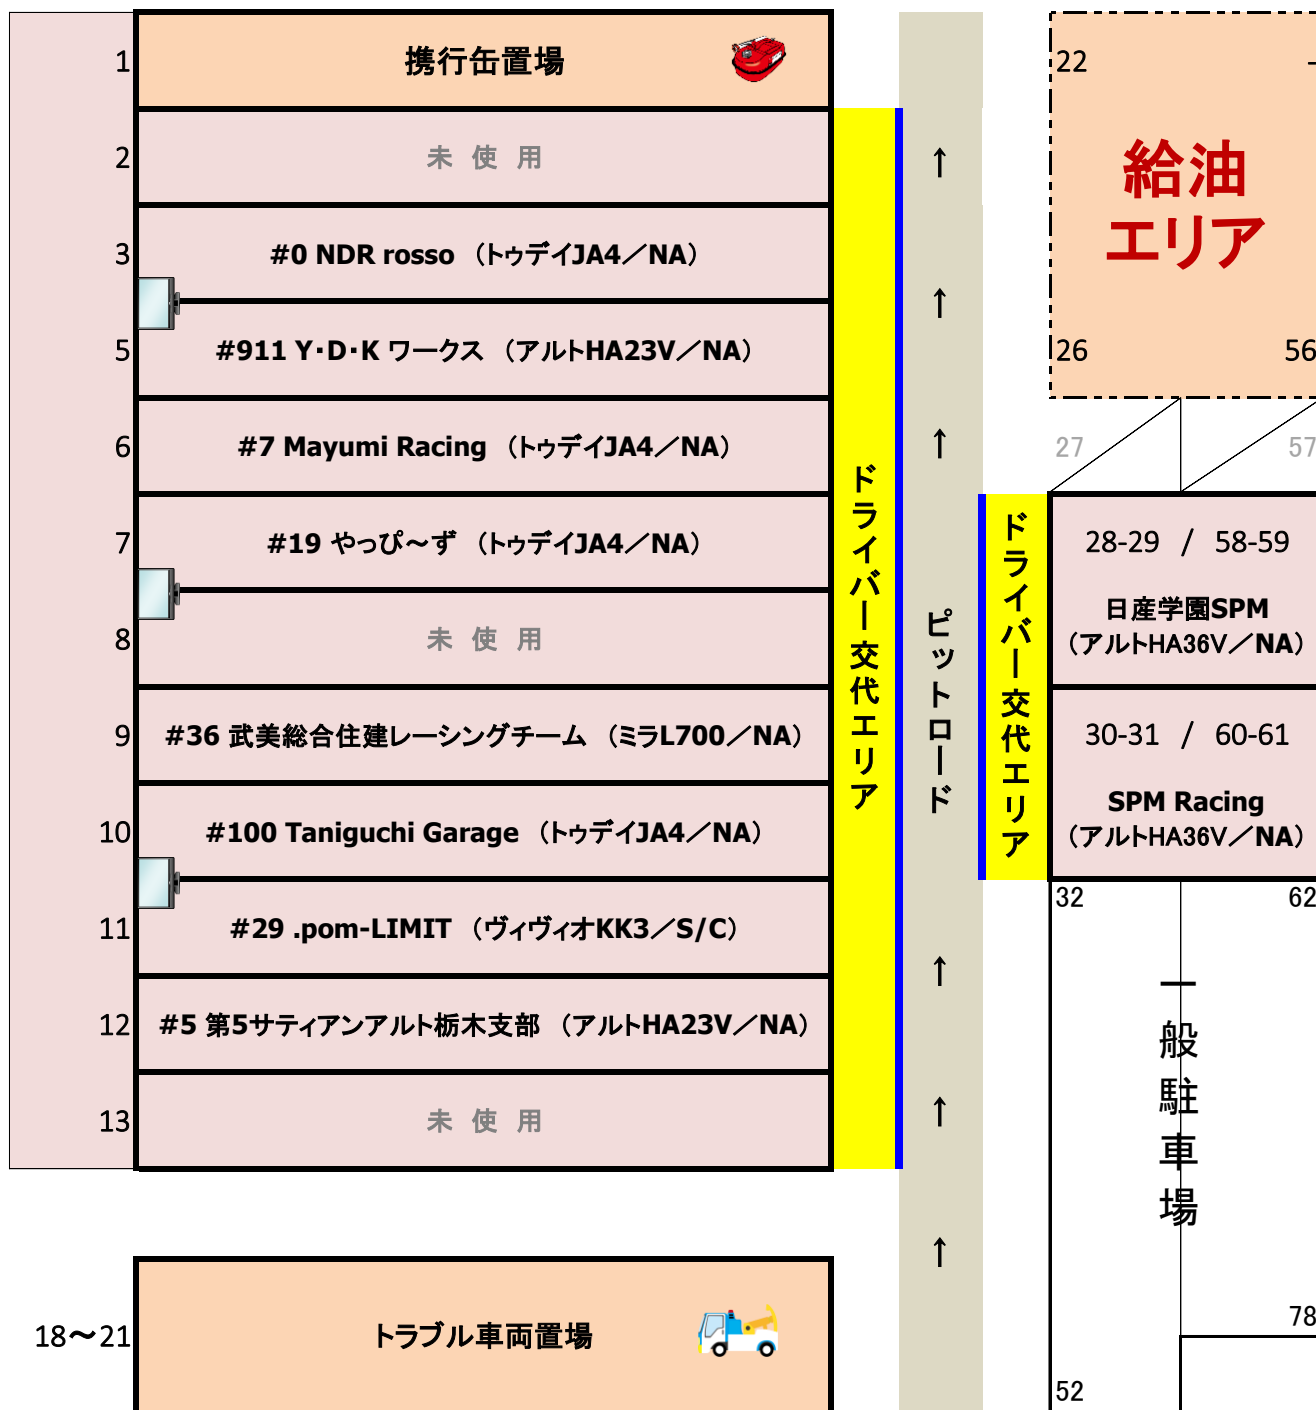

# HERO CHALLENGE mini3h

## ヒロチャレ・ミニ3時間耐久レース 第3戦 使用ピット表

- ▼Gr.(グループ)はフリー走行・予選時の各チームの走行枠となります。
- ▼テントを設営するチームは他チームの邪魔にならぬようお願いいたします。
- ▼決勝レース開始までに携行缶を1番ピット内へ保管してください。
- ▼ドライバー交代は、黄色で示したエリアかピットエリア内で行ってください。
- ▼給油は、給油エリアで行ってください。
- ▼作業を行う場合は、ピットエリアか作業場で行ってください。