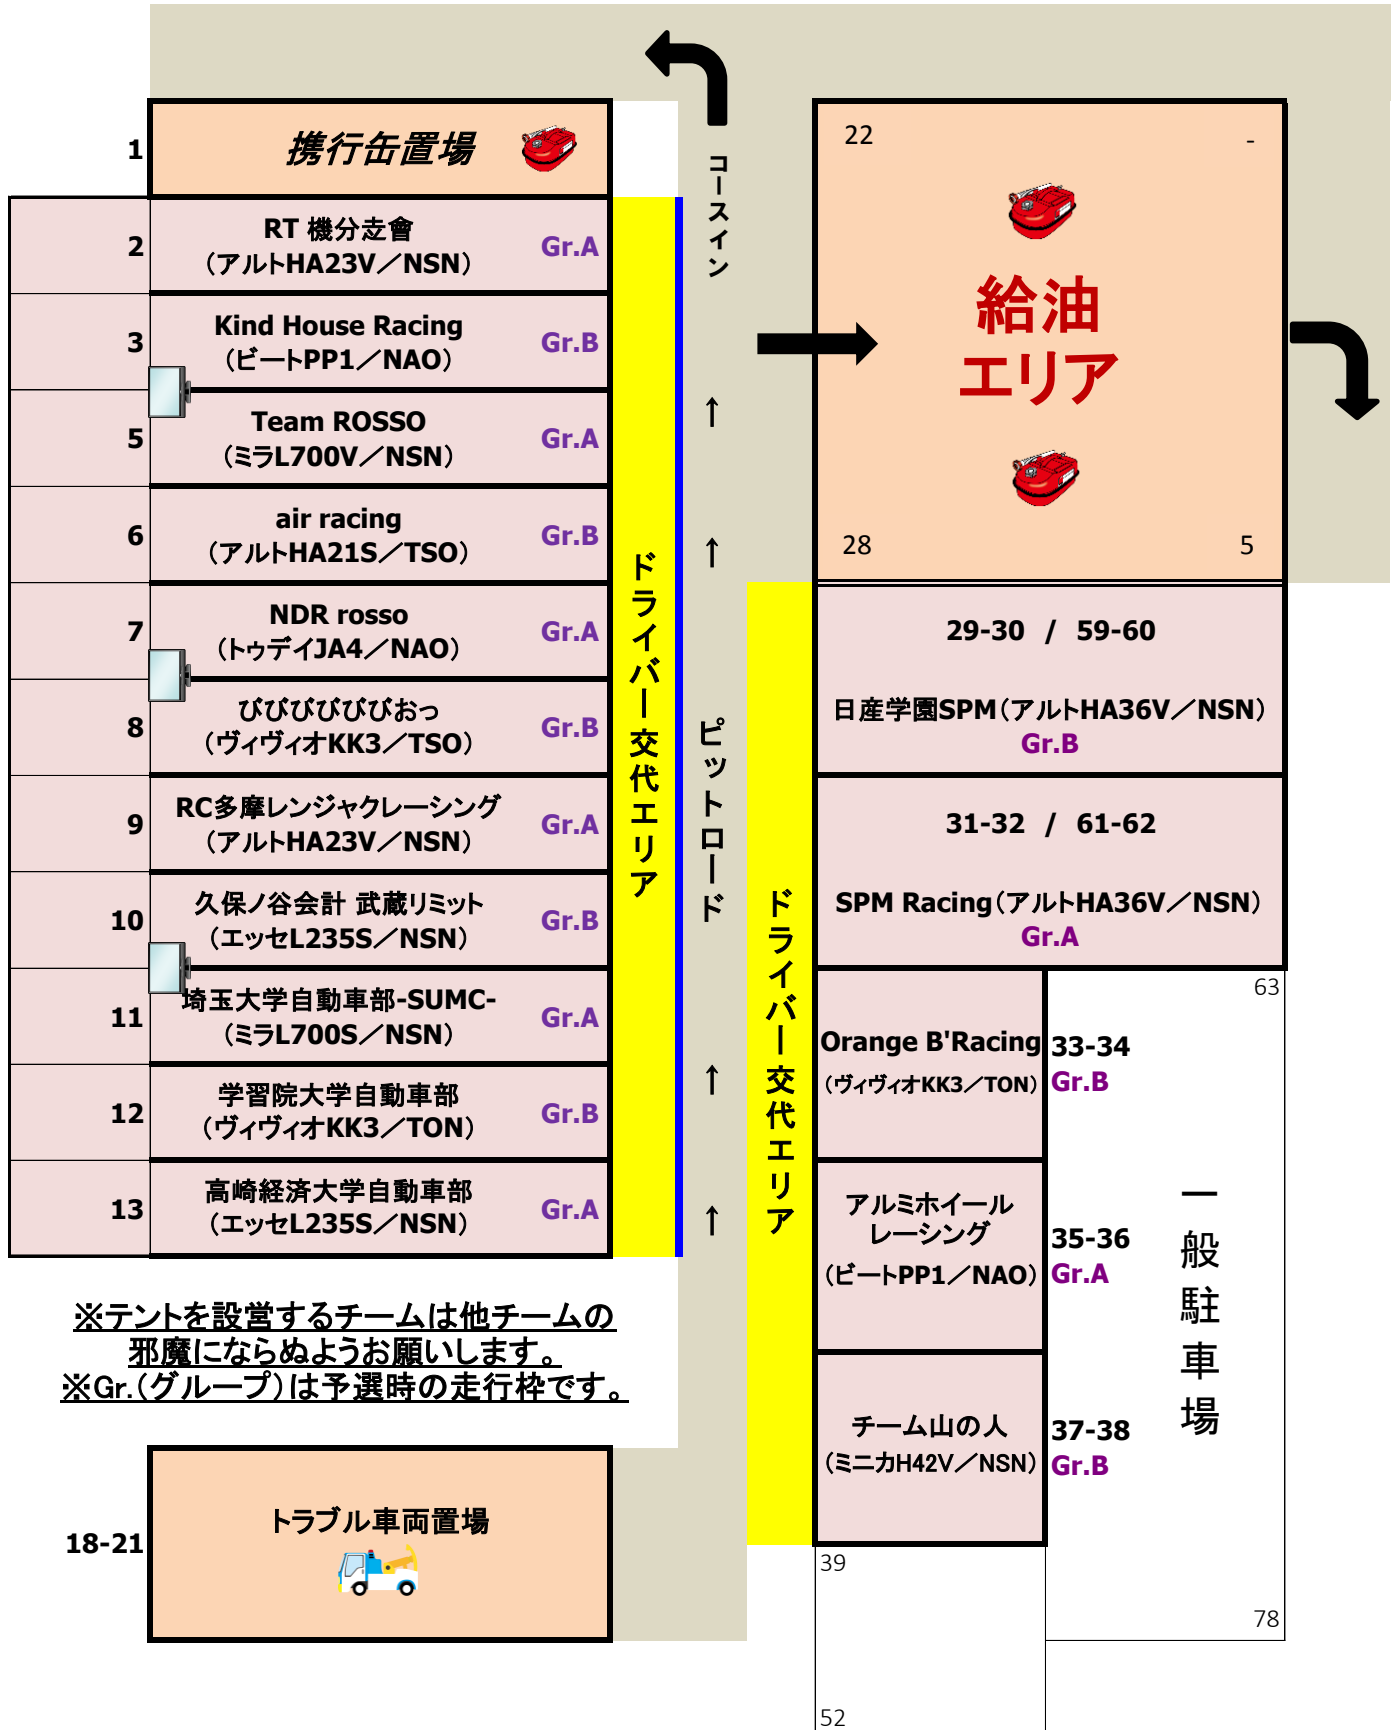

# HERO CHALLENGE 2018

## ヒロチャレ270分耐久レース 第3戦 使用ピット表

※テントを設営するチームは他チームの邪魔にならぬようお願いします。  
※Gr.(グループ)は予選時の走行枠です。