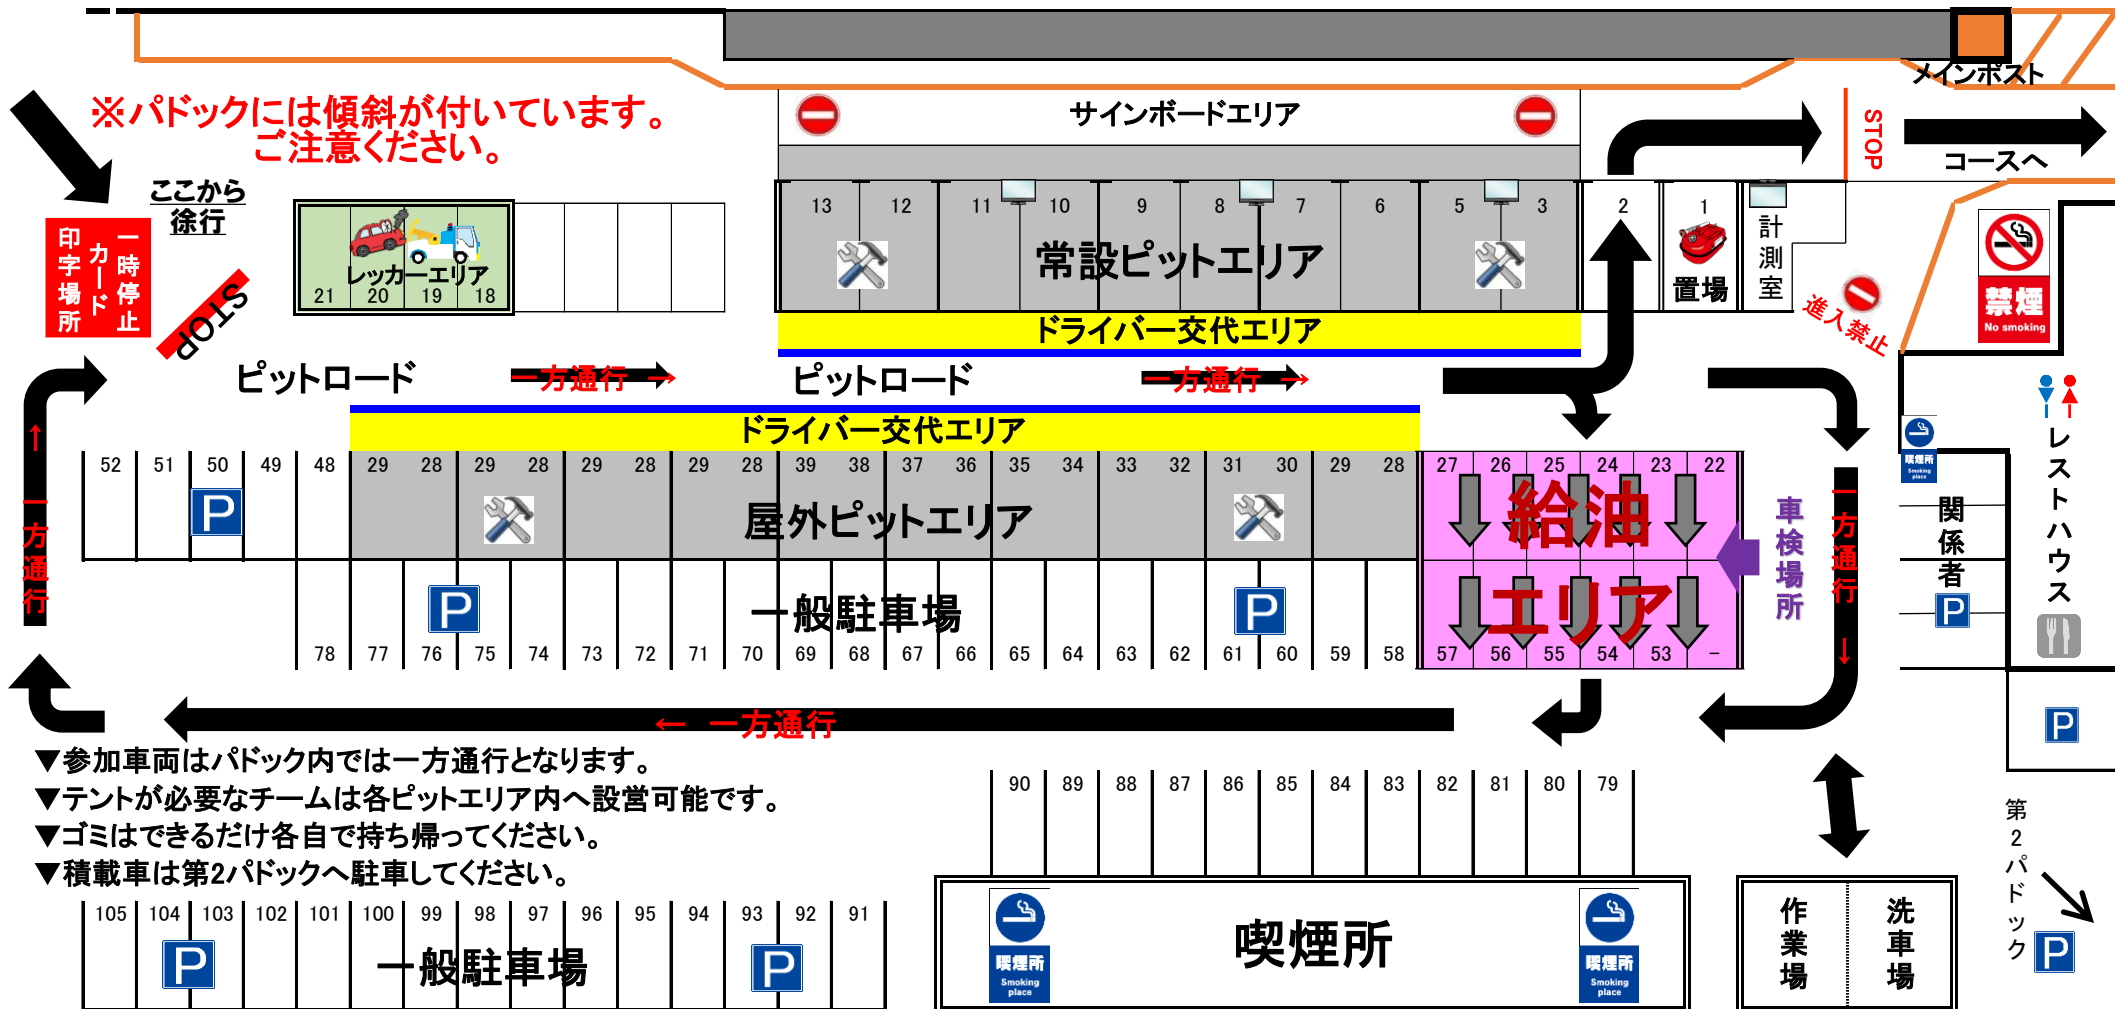

HERO CHALLENGE mini3h

Round.1 パドック配置図 3/25(Sun)

- ▼決勝レース開始までに携行缶を1番ピット内へ保管してください。
- ▼ドライバー交代は、黄色で示したエリアかピットエリアで行ってください。
- ▼給油は、給油エリアで行ってください。
- ▼作業を行う場合は、ピットエリアか作業場で行ってください。

→ コース →

- ▼参加車両はパドック内では一方通行となります。
- ▼テントが必要なチームは各ピットエリア内へ設営可能です。
- ▼ゴミはできるだけ各自で持ち帰ってください。
- ▼積載車は第2パドックへ駐車してください。