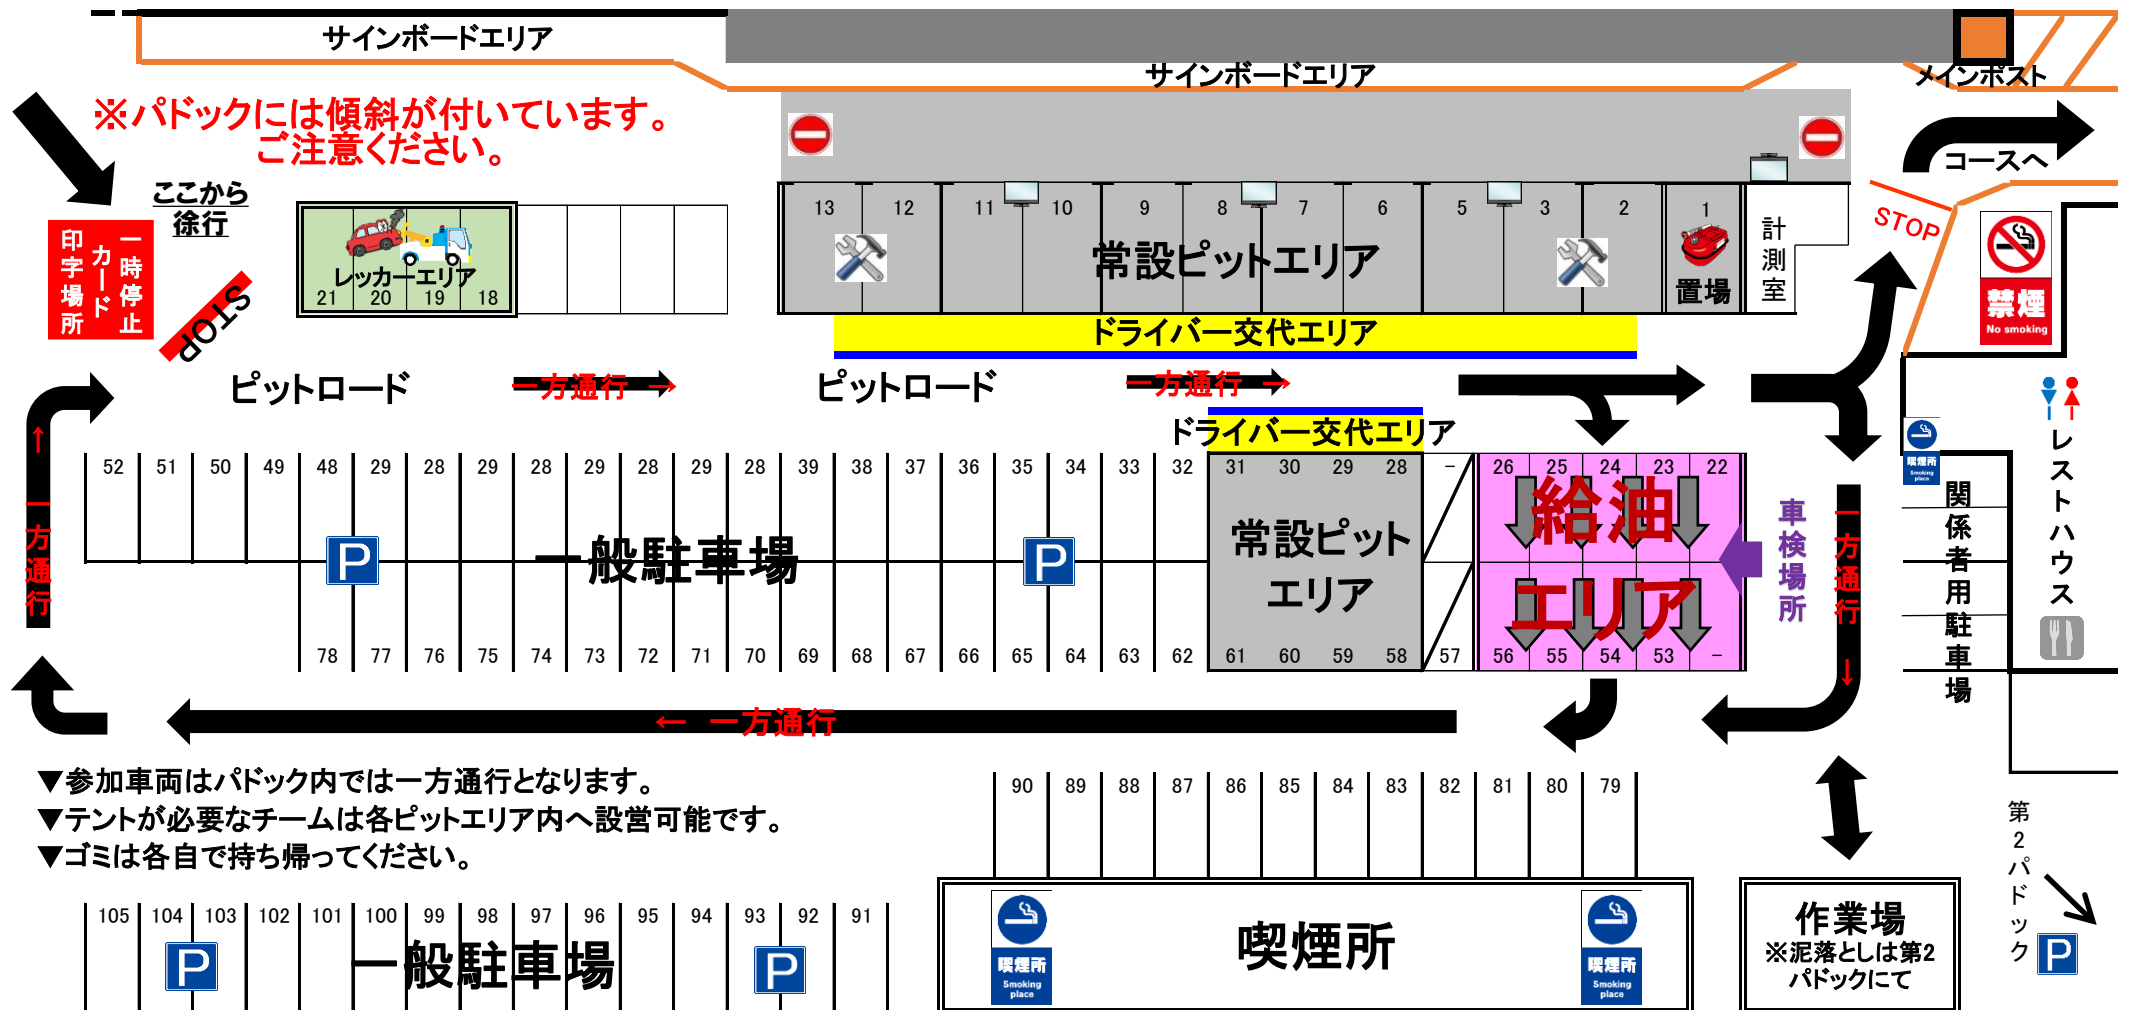

# HERO CHALLENGE mini3h

## Round.3 パドック配置図 9/30(Sun)

- ▼決勝レース開始までに携行缶を1番ピット内へ保管してください。
- ▼ドライバー交代は、黄色で示したエリアかピットエリアで行ってください。
- ▼給油は、給油エリアで行ってください。
- ▼作業を行う場合は、ピットエリアか作業場で行ってください。

→ コース →

- ▼参加車両はパドック内では一方通行となります。
- ▼テントが必要なチームは各ピットエリア内へ設営可能です。
- ▼ゴミは各自で持ち帰ってください。