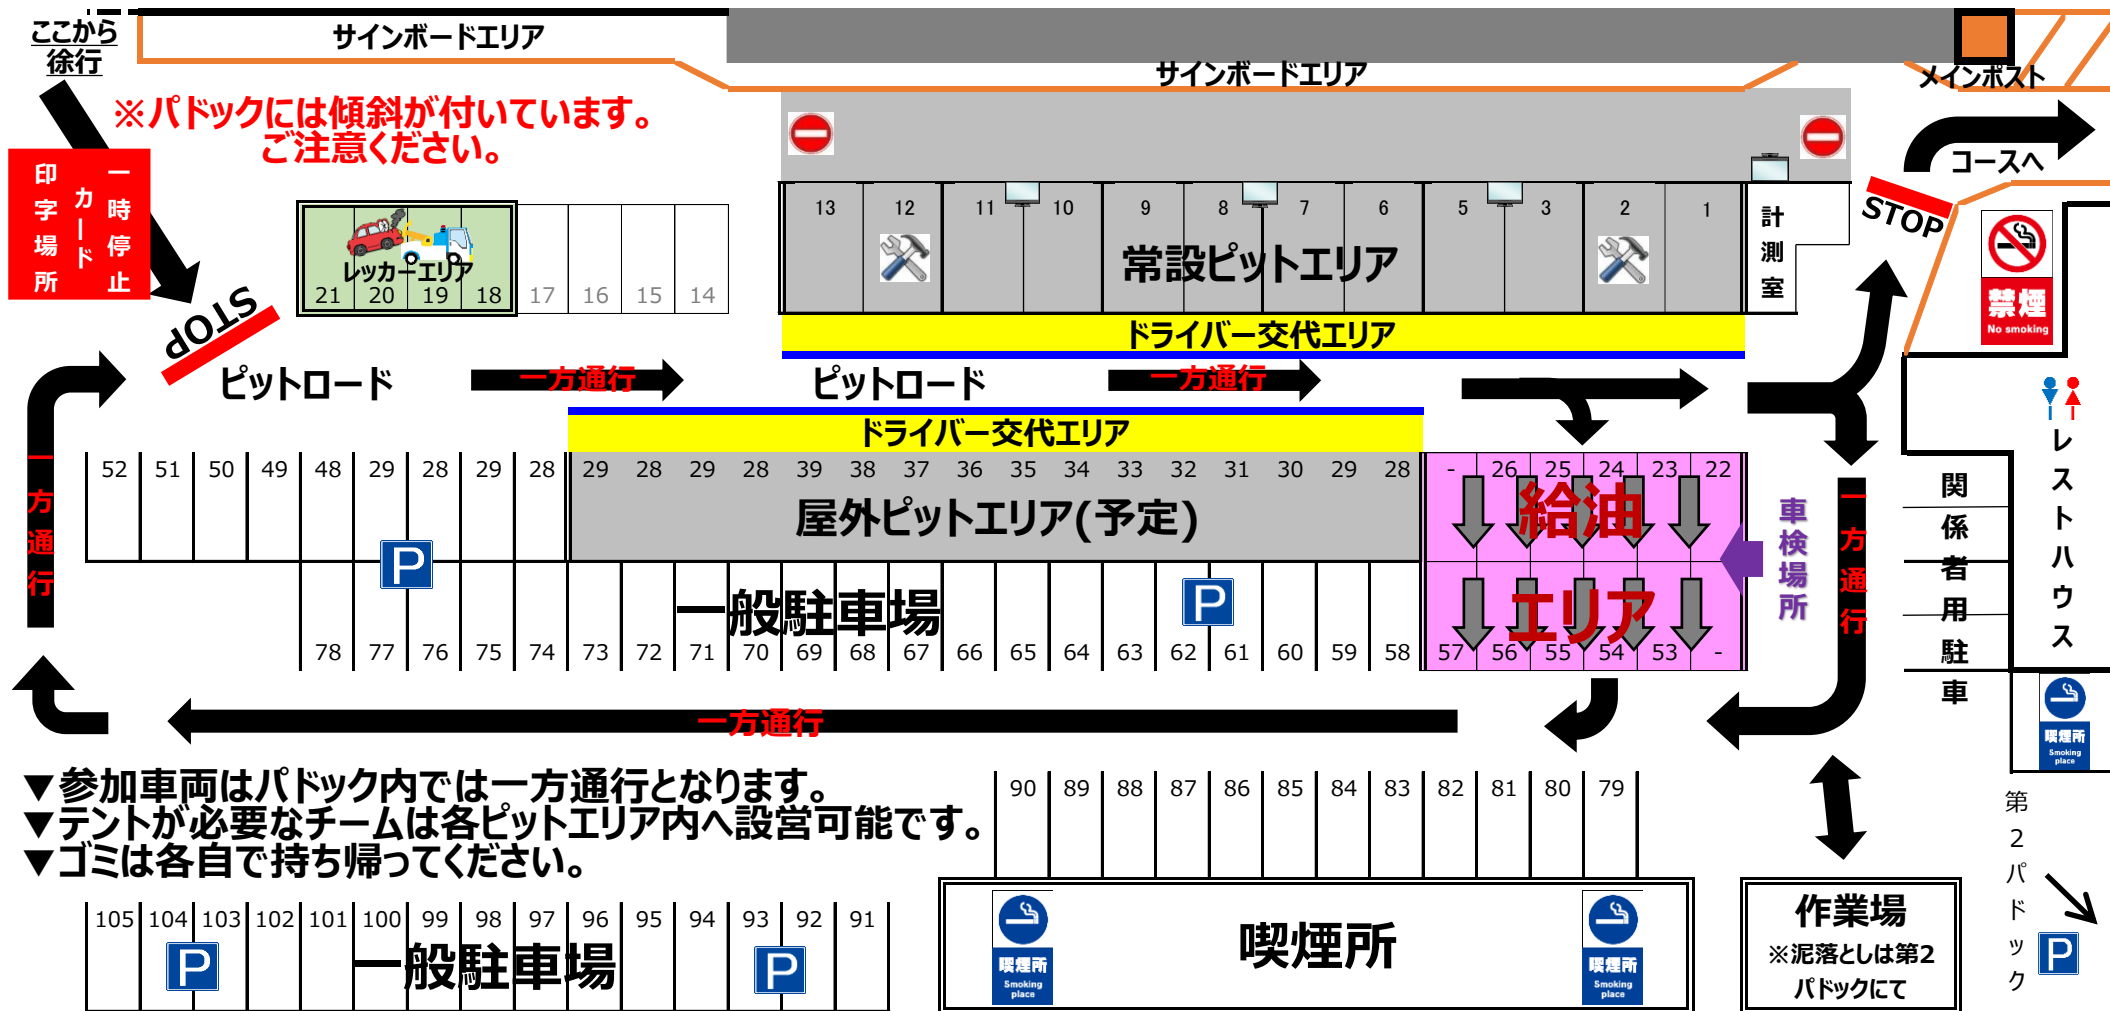

# パドック配置図【第1戦】 4/14(日)

## HERO CHALLENGE 2019

supported by WAKOS

- ▼ドライバー交代は、黄色で示したエリアかピットエリアで行ってください。
- ▼携行缶は、各チームにて厳重に保管してください。
- ▼給油は、給油エリアにて、指定時間内にのみ行えます。
- ▼作業を行う場合は、ピットエリアか作業場で行ってください。

→ コース →

- ▼参加車両はパドック内では一方通行となります。
- ▼テントが必要なチームは各ピットエリア内へ設営可能です。
- ▼ゴミは各自で持ち帰ってください。